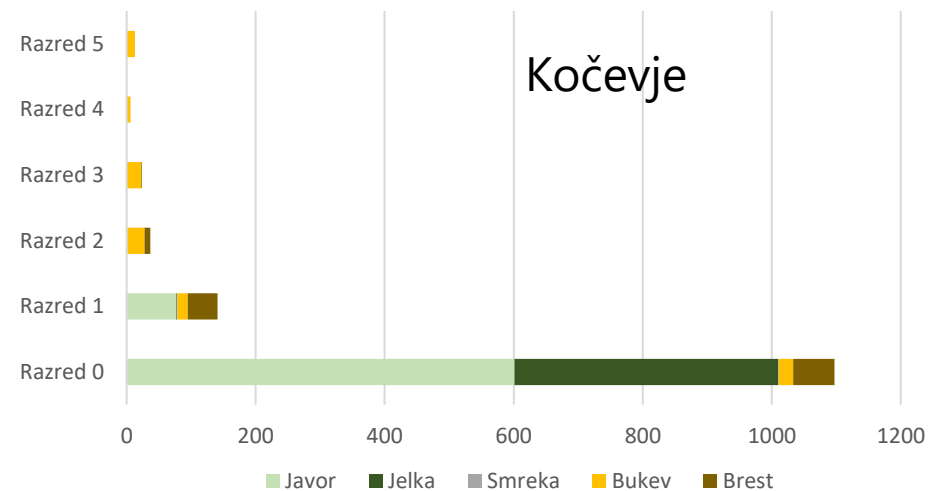

Sestava mladja na izbranih lokacijah

Ig

Kočevje

Snežnik

Zastopanost posameznih drevesnih vrst (število) po lokacijah glede na višinske razrede

Legenda:

- razred 0: višina do 15 cm
- razred I: 15 - 30 cm
- razred II: 30 - 60 cm
- razred III: 60 - 100 cm
- razred IV: 100-150 cm
- razred V: nad 150 cm (d < 10 cm)