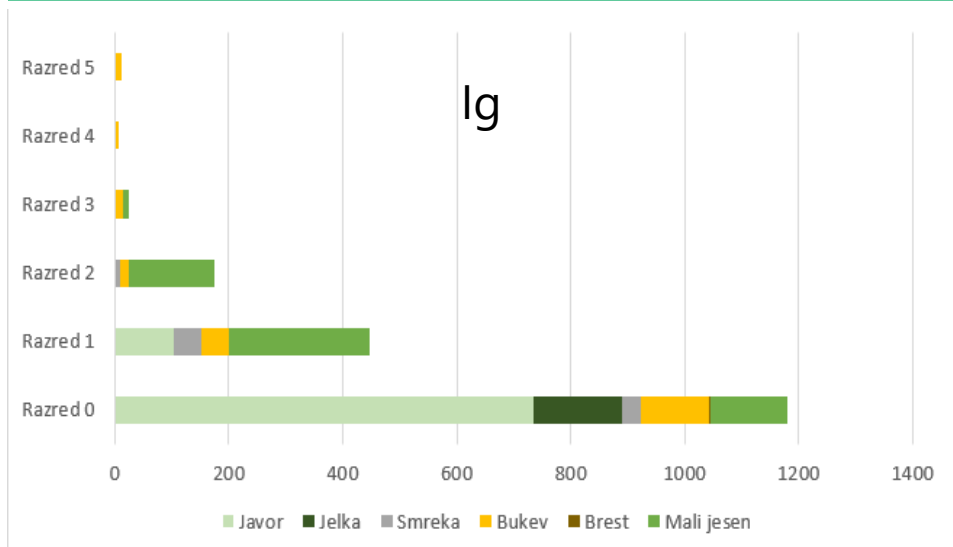

Sestava mladja na izbranih lokacijah

Ig

Kočevje

Snežnik

Zastopanost posameznih drevesnih vrst (število) po lokacijah glede na višinske razrede

Legenda:

- razred 0: višina do 15 cm
- razred I: 15 - 30 cm
- razred II: 30 - 60 cm
- razred III: 60 - 100 cm
- razred IV: 100-150 cm
- razred V: nad 150 cm (d < 10 cm)

Stanje objedenosti po lokacijah glede na višinske razrede

Skrivnostni obiskovalci naših ploskev ujeti na fotopasti

Trenutki terenskega dela ujeti na kamero

Trenutki terenskega dela ujeti na kamero