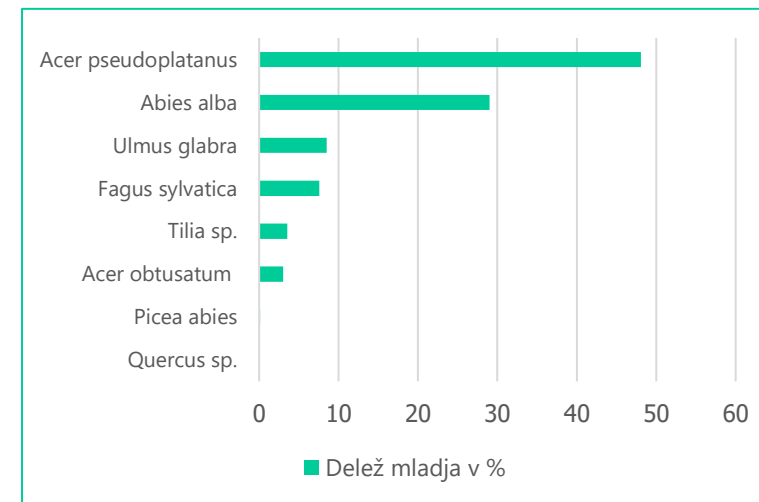

Sestava mladja na izbranih lokacijah

Ig

Kočevje

Snežnik

Zastopanost posameznih drevesnih vrst (število) po lokacijah glede na višinske razrede

Legenda:

- razred 0: višina do 15 cm
- razred I: 15 - 30 cm
- razred II: 30 - 60 cm
- razred III: 60 - 100 cm
- razred IV: 100-150 cm
- razred V: nad 150 cm (d < 10 cm)

Stanje objedenosti po lokacijah glede na višinske razrede

Skrivnostni obiskovalci naših ploskev ujeti na fotopasti

Trenutki terenskega dela ujeti na kamero

Trenutki terenskega dela ujeti na kamero