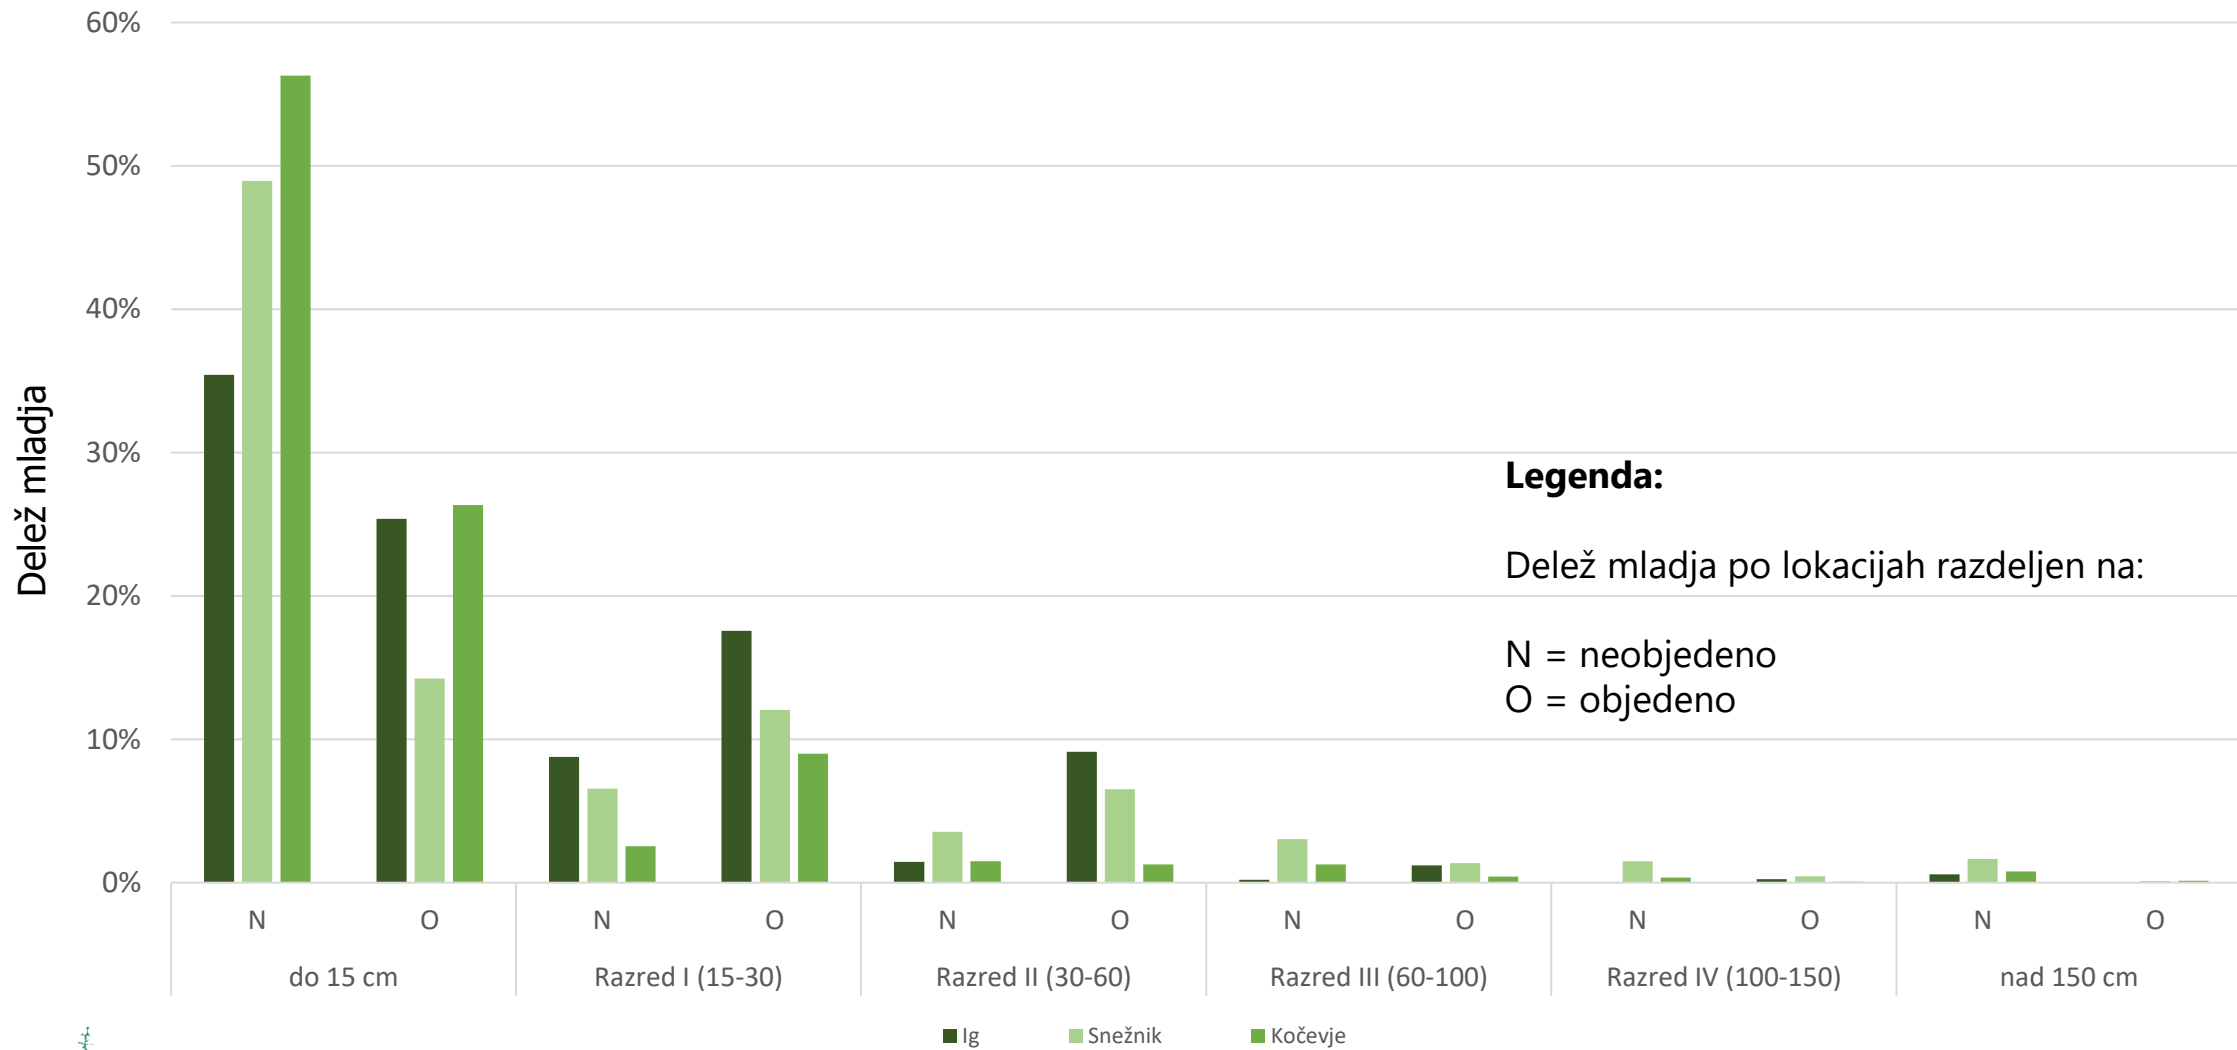

Sestava mladja na izbranih lokacijah

Ig

Kočevje

Snežnik

Zastopanost posameznih drevesnih vrst (število) po lokacijah glede na višinske razrede

Legenda:

- razred 0: višina do 15 cm
- razred I: 15 - 30 cm
- razred II: 30 - 60 cm
- razred III: 60 - 100 cm
- razred IV: 100-150 cm
- razred V: nad 150 cm (d < 10 cm)

Stanje objedenosti po lokacijah glede na višinske razrede

Skrivnostni obiskovalci naših ploskev ujeti na fotopasti

Trenutki terenskega dela ujeti na kamero

Trenutki terenskega dela ujeti na kamero