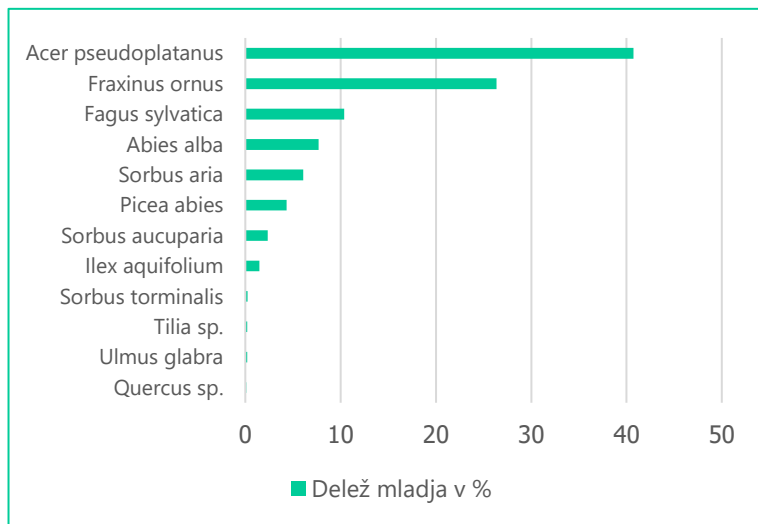

Sestava mladja na izbranih lokacijah

Ig

Kočevje

Snežnik

Zastopanost posameznih drevesnih vrst (število) po lokacijah glede na višinske razrede

Legenda:

- razred 0: višina do 15 cm
- razred I: 15 - 30 cm
- razred II: 30 - 60 cm
- razred III: 60 - 100 cm
- razred IV: 100-150 cm
- razred V: nad 150 cm (d < 10 cm)

Stanje objedenosti po lokacijah glede na višinske razrede

Skrivnostni obiskovalci naših ploskev ujeti na fotopasti

Trenutki terenskega dela ujeti na kamero

Trenutki terenskega dela ujeti na kamero