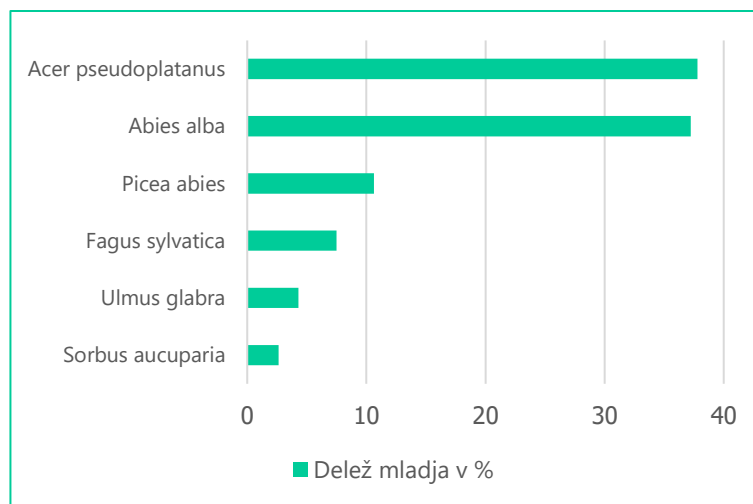

Sestava mladja na izbranih lokacijah

Ig

Kočevje

Snežnik

Zastopanost posameznih drevesnih vrst (število) po lokacijah glede na višinske razrede

Legenda:

- razred 0: višina do 15 cm
- razred I: 15 - 30 cm
- razred II: 30 - 60 cm
- razred III: 60 - 100 cm
- razred IV: 100-150 cm
- razred V: nad 150 cm (d < 10 cm)

Stanje objedenosti po lokacijah glede na višinske razrede

Skrivnostni obiskovalci naših ploskev ujeti na fotopasti

Trenutki terenskega dela ujeti na kamero

Trenutki terenskega dela ujeti na kamero