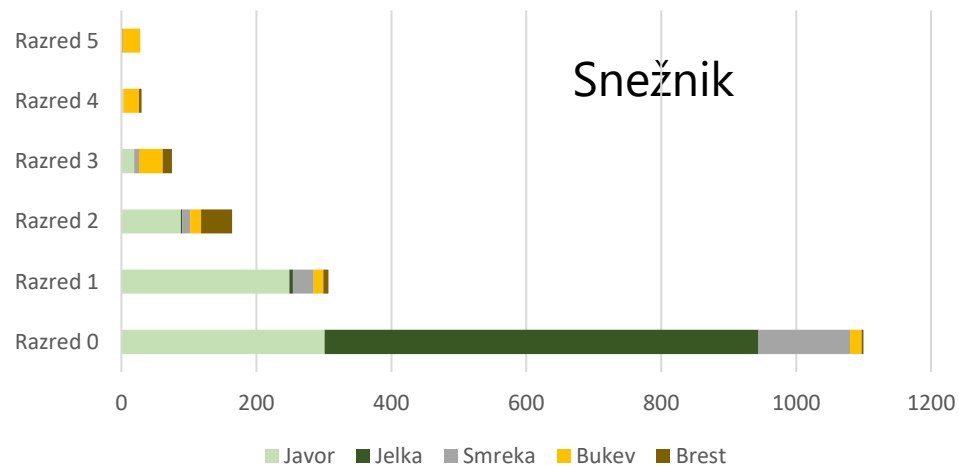

Sestava mladja na izbranih lokacijah

Ig

Kočevje

Snežnik

Zastopanost posameznih drevesnih vrst (število) po lokacijah glede na višinske razrede

Legenda:

- razred 0: višina do 15 cm
- razred I: 15 - 30 cm
- razred II: 30 - 60 cm
- razred III: 60 - 100 cm
- razred IV: 100-150 cm
- razred V: nad 150 cm (d < 10 cm)

Stanje objedenosti po lokacijah glede na višinske razrede

Skrivnostni obiskovalci naših ploskev ujeti na fotopasti

Trenutki terenskega dela ujeti na kamero

Trenutki terenskega dela ujeti na kamero